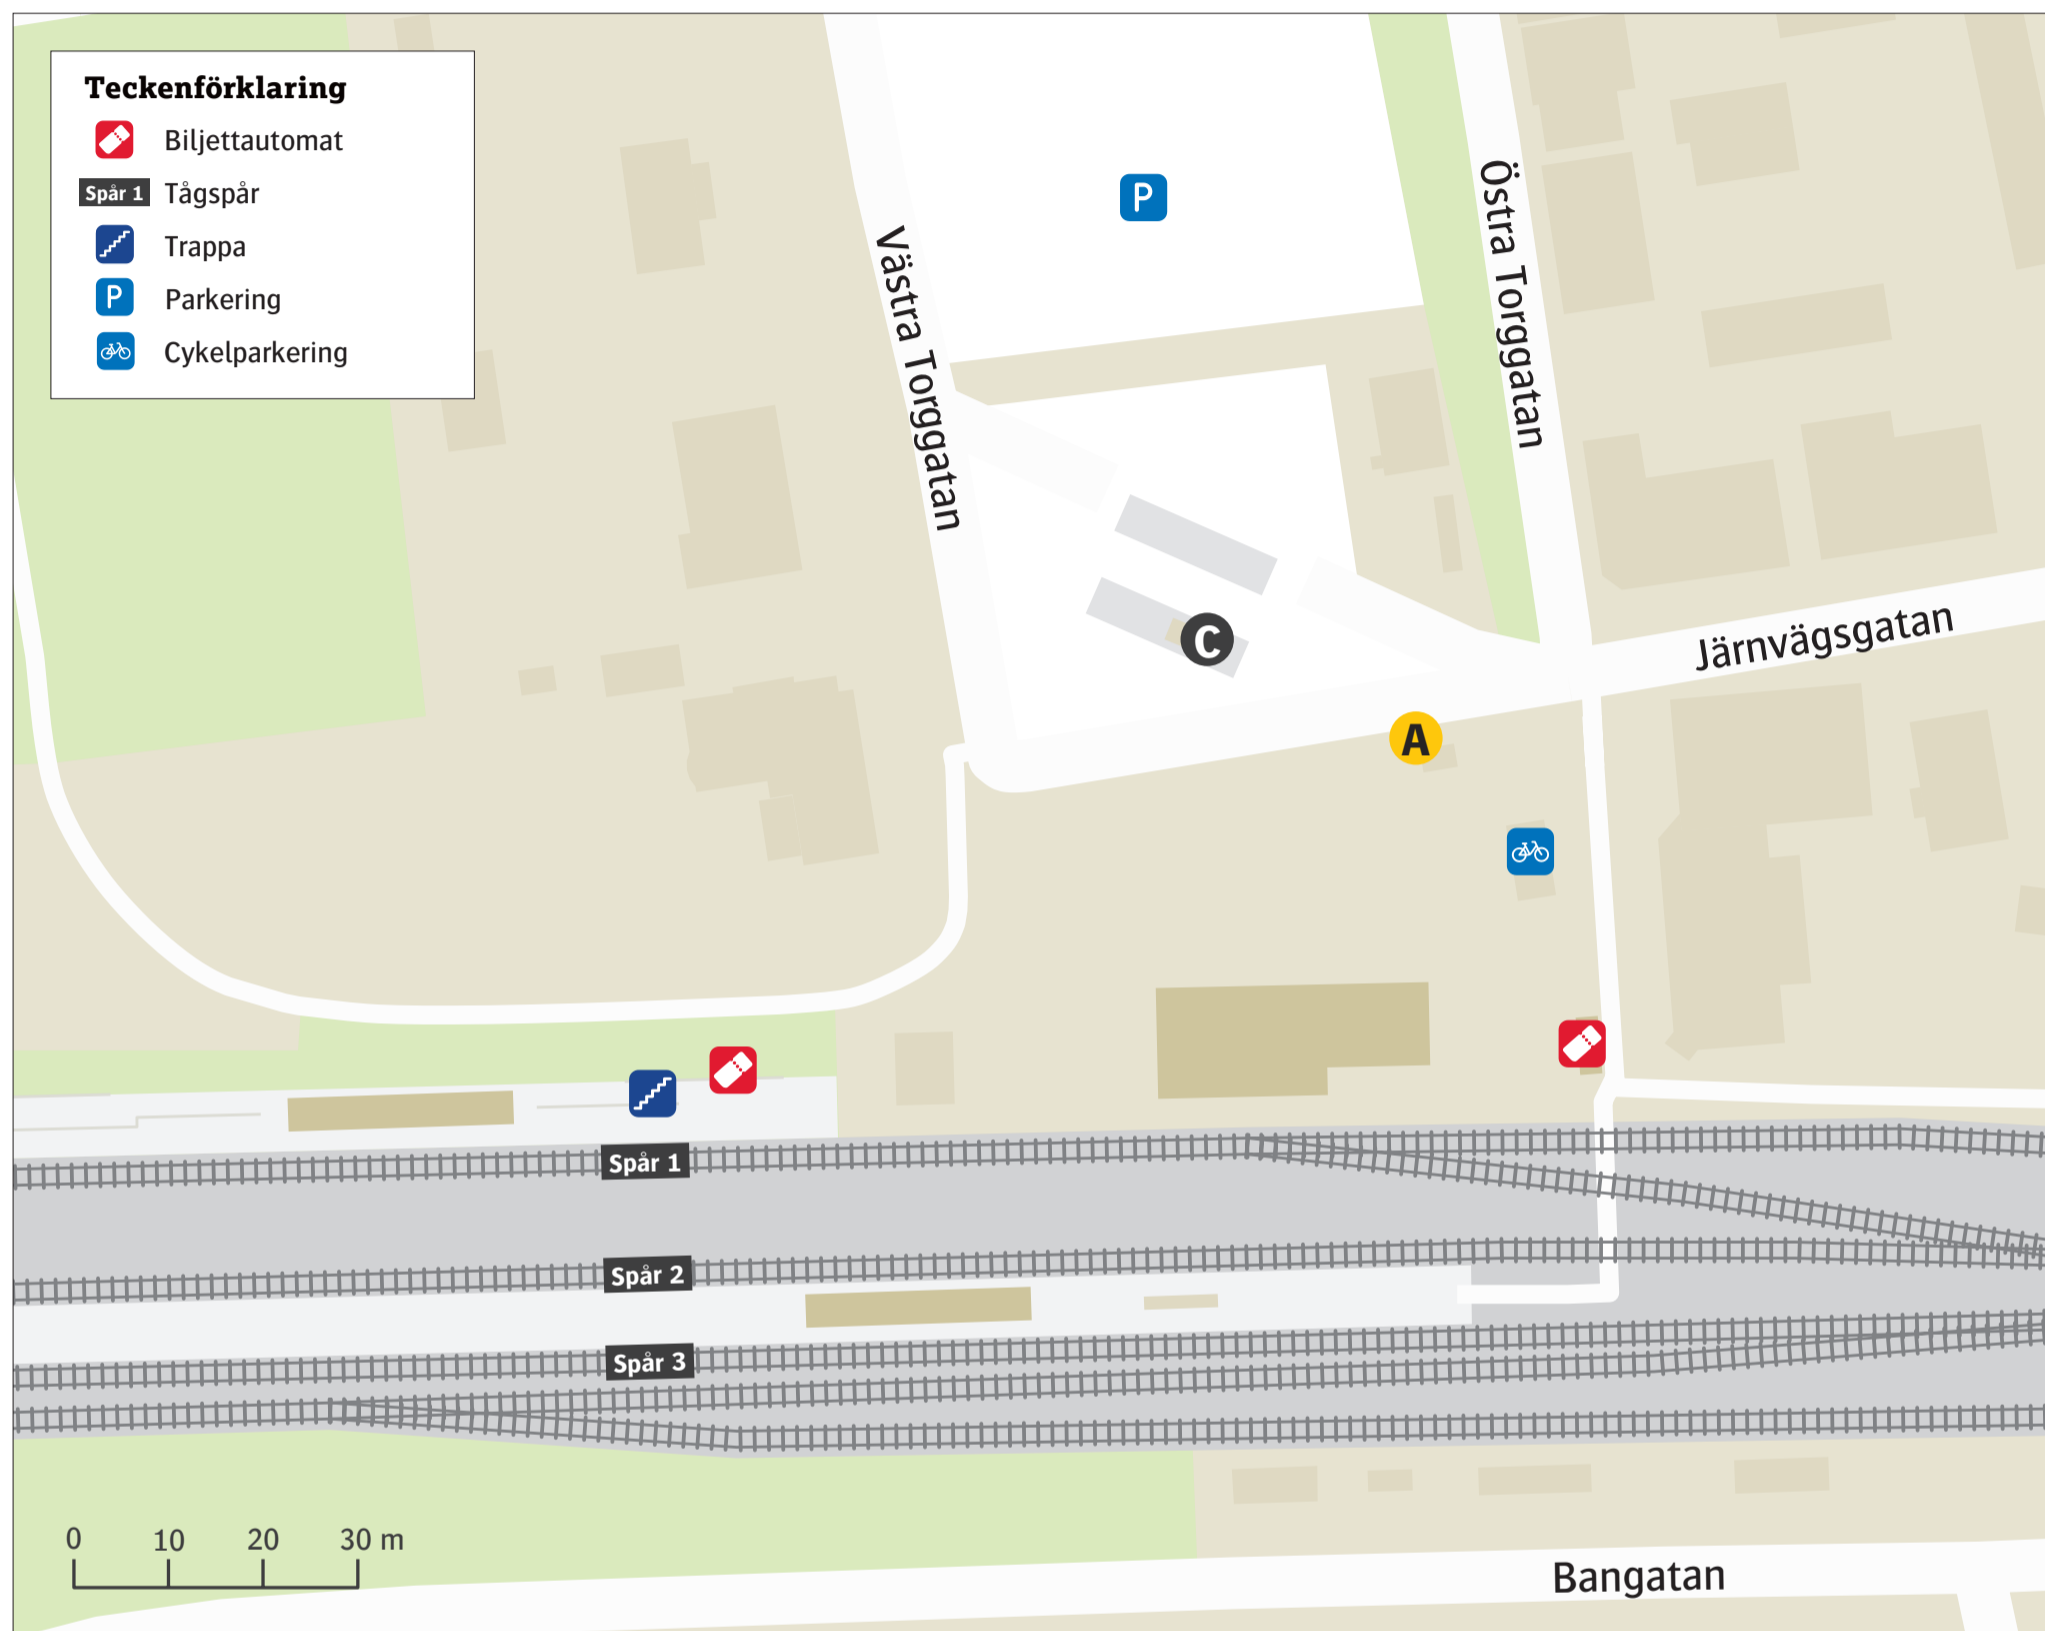

Teckomatorps station

Uppdaterad december 2023

Regionbuss

230 Ekeby **A**

Ersättningstrafik

När tåg ersätts med buss avgår den från markerad hållplats.

When there is a rail replacement bus service, it departs from the indicated stop.

Helsingborg/Malmö/Kävlinge/Åstorp **C**